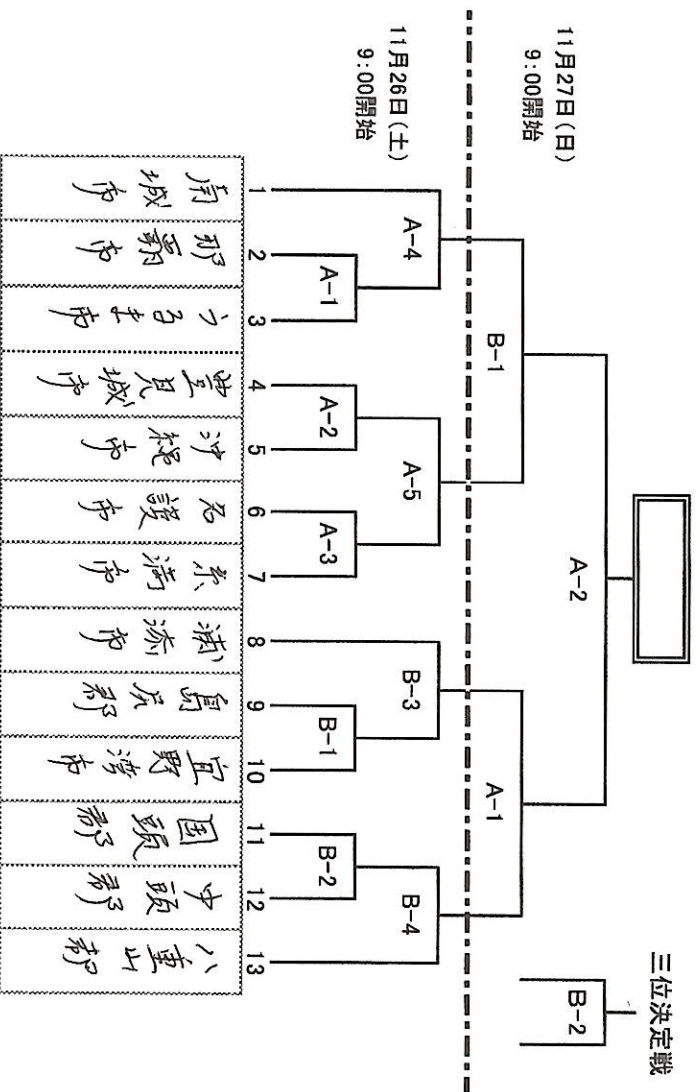

第74回沖縄県民体育大会ソフトボール競技組合せ表

【男子の部】

- A : 瀬長島野球場A
- B : 瀬長島野球場B

【女子の部】

- C : 瀬長島野球場C
- D : 瀬長島野球場D