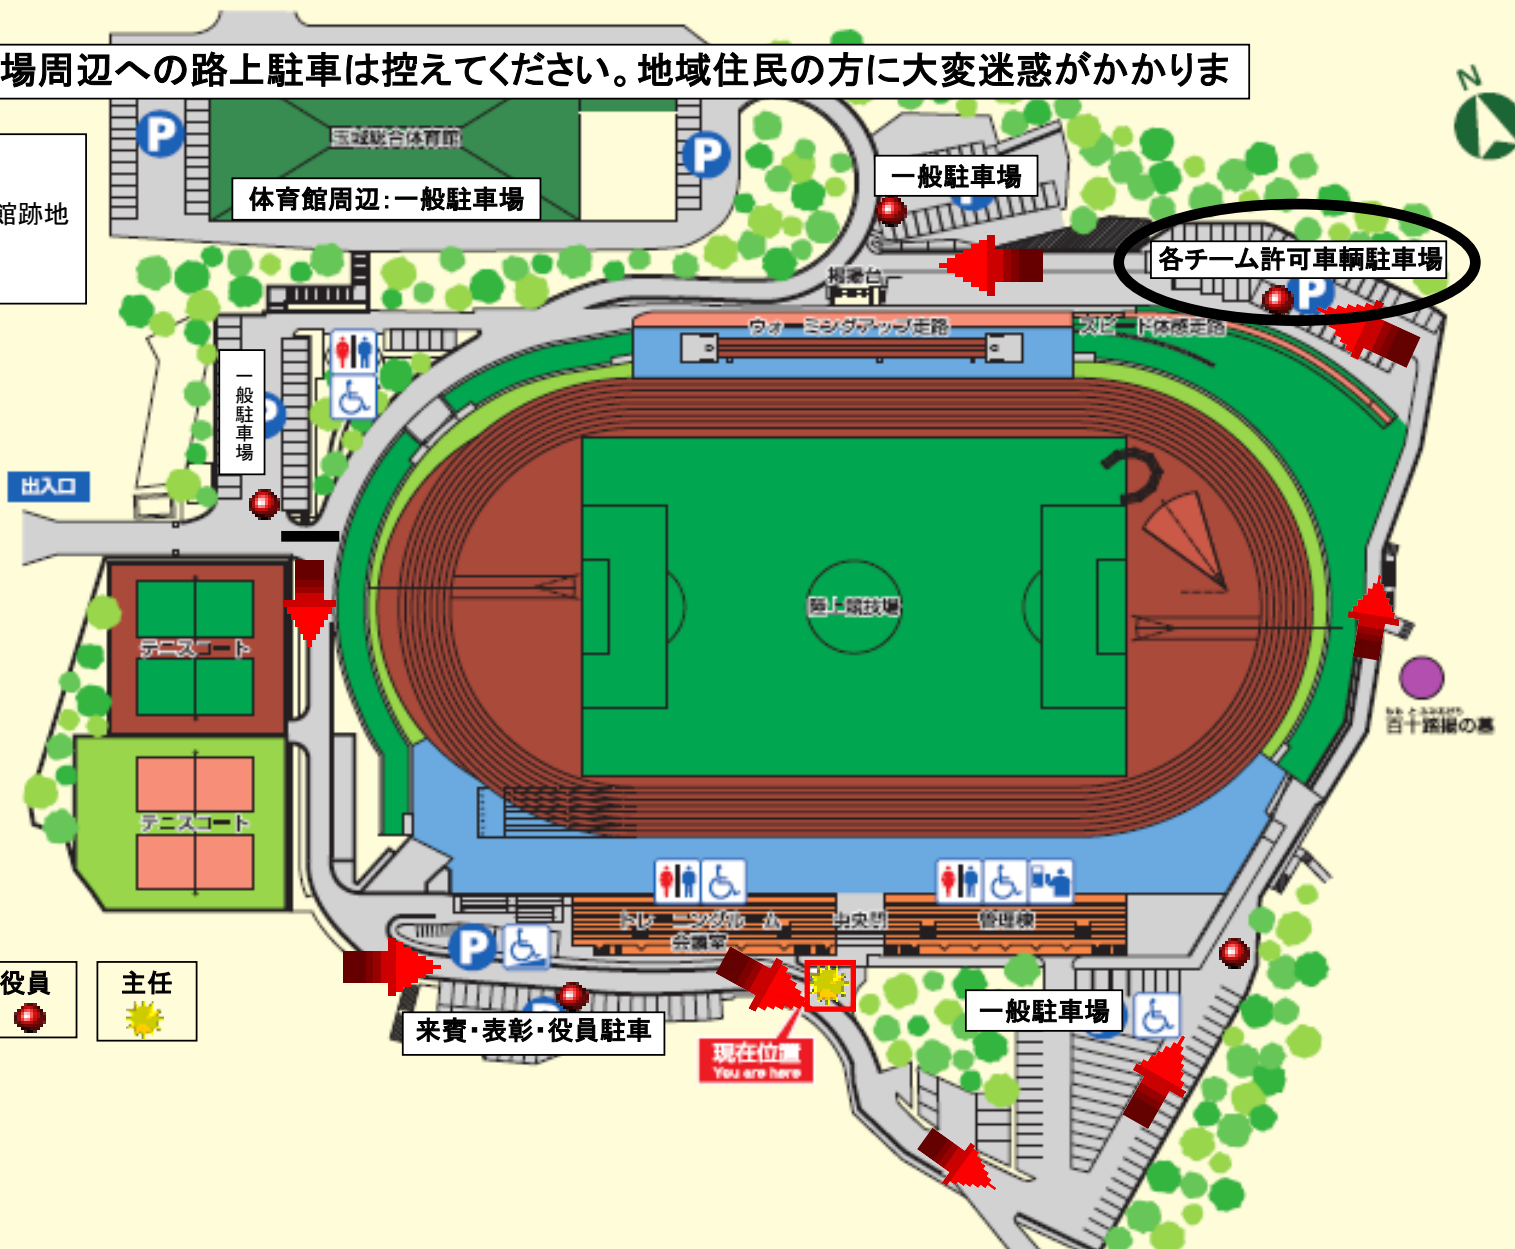

南城市陸上競技場案内図 Nanjo City Athletics Stadium Information Map

※大会会場周辺への路上駐車は控えてください。地域住民の方に大変迷惑がかかります

- その他の
一般駐車場
- ・玉城中央公民館跡地
 - ・玉城野球場
 - ・グスクロード公園

一方通行 ➡	役員 ●	主任 ☀
-----------	---------	---------

来賓・表彰・役員駐車

現在位置
You are here

一般駐車場

各チーム許可車輛駐車場

体育館周辺:一般駐車場

一般駐車場

出入口

一般駐車場

テニスコート

テニスコート

陸上競技場

百十路線の基

管理棟 中央部 会議室

アビド体感走路

ウォーミングアップ走路

掲揚台